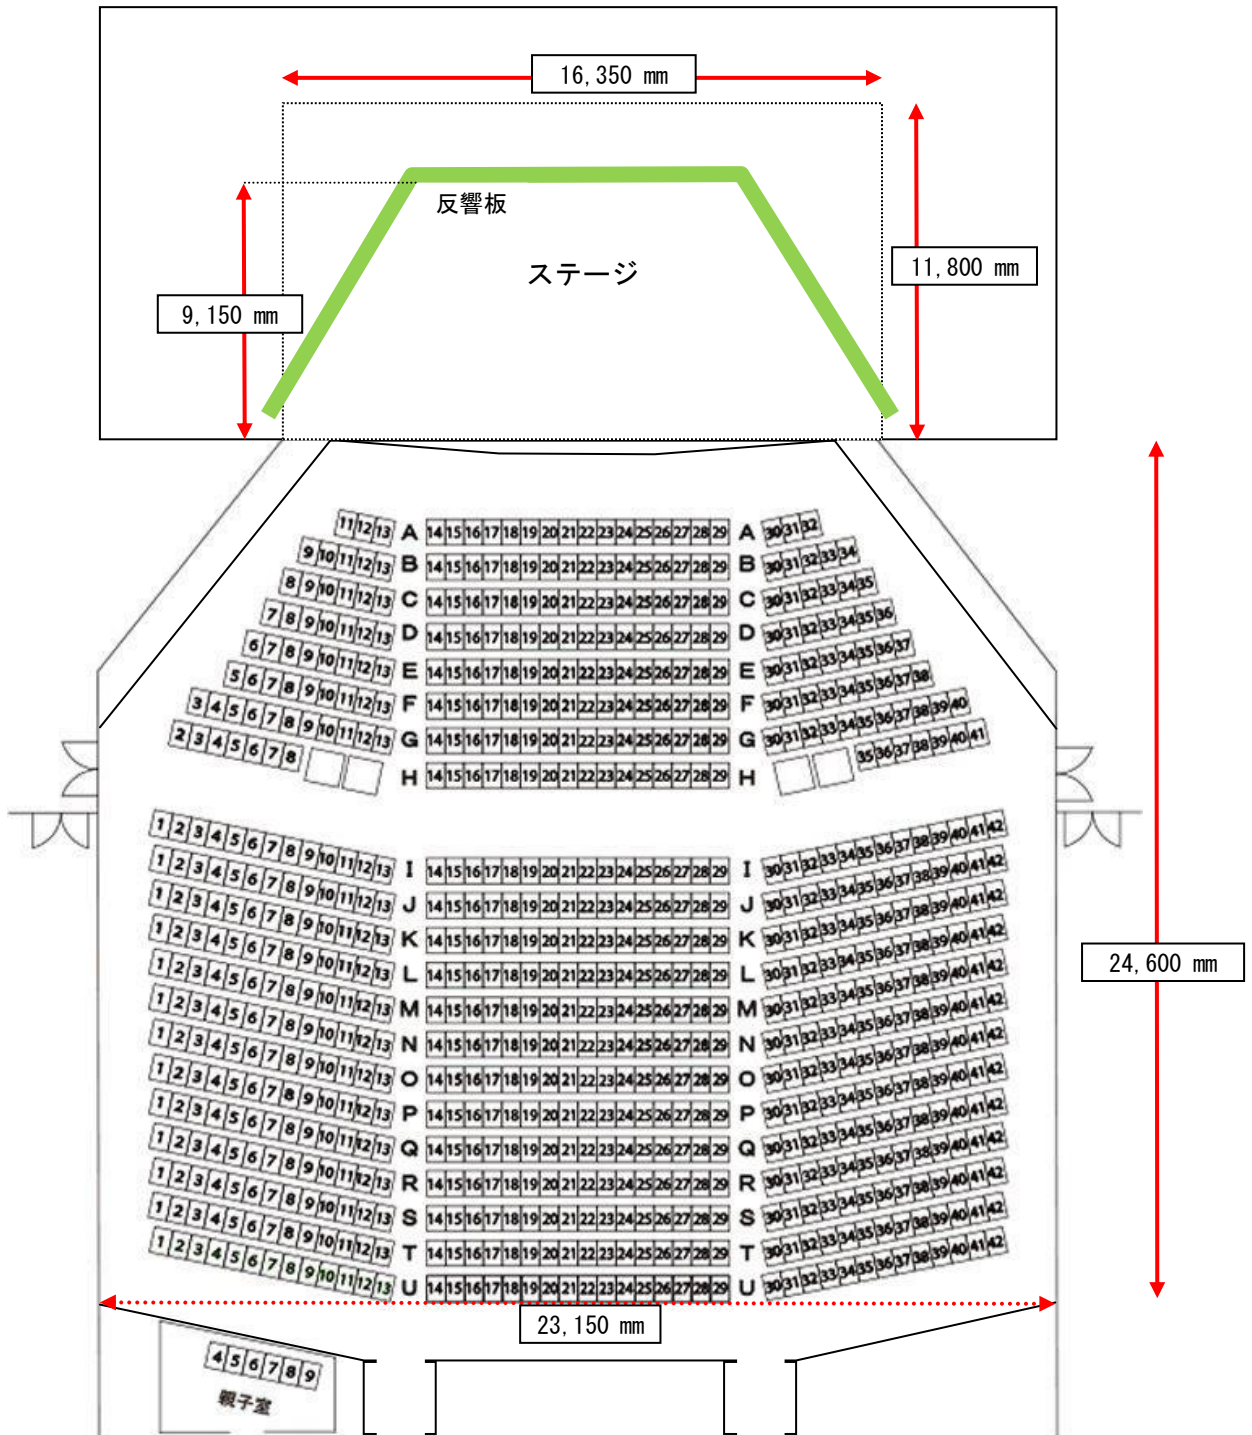

# 大ホール(ハーモニーホール)座席表(寸法表)

席数合計：796席

固定席 786席

車椅子スペース 4席

親子席 6席